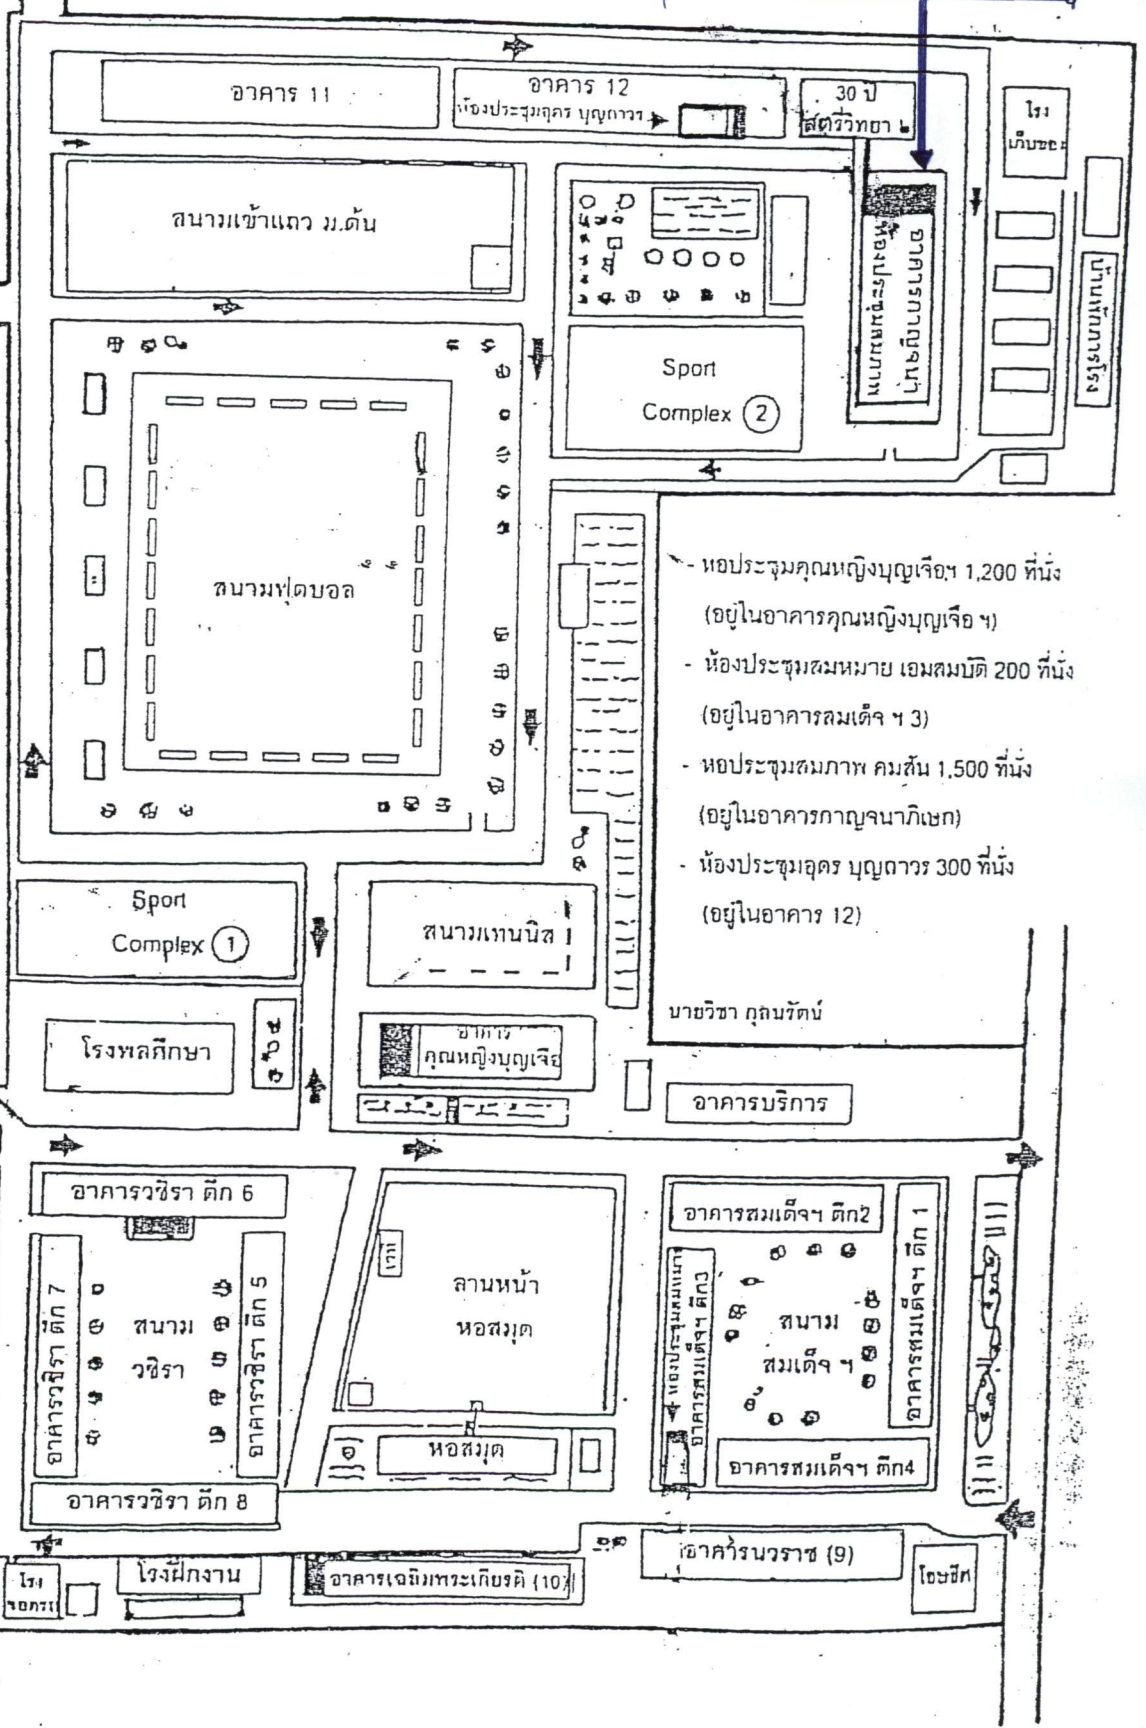

# แผนผังโรงเรียนสตรีวิทยา ๒

สถานที่ตั้งถนนเพชรบุรี แขวงจตุจักร กรุงเทพมหานคร  
 ชั้น 4 หลังประชุม สโมสร คมสัน

- พท.สนามฟุตบอล 6500 ตรม.
- พท. Sport Complex 1 3600 ตรม.
- พท. Sport Complex 2 2500 ตรม.
- พท.สนามเทนนิส 2700 ตรม.
- พท.สนามวชิรา 2300 ตรม. (มีเวที)
- พท.ลานหน้าหอสมุด 1800 ตรม.
- พท.ใต้อาคารเฉลิมพระเกียรติ (10) 750 ตรม. (มีเวที)
- พท.สนามสมเด็จพระเจ้า 1000 ตรม.
- พท.สนามเข้าแถว ม.ต้น 2400 ตรม.

- ห้องประชุมคุณหญิงบุญเจือฯ 1,200 ที่นั่ง (อยู่ในอาคารคุณหญิงบุญเจือฯ 4)
- ห้องประชุมสหหมาย เอ็มสมบัติ 200 ที่นั่ง (อยู่ในอาคารสมเด็จพระเจ้า 3)
- ห้องประชุมสหภาพ คมสัน 1,500 ที่นั่ง (อยู่ในอาคารกาญจนาภิเษก)
- ห้องประชุมอุตร บุญถาวร 300 ที่นั่ง (อยู่ในอาคาร 12)